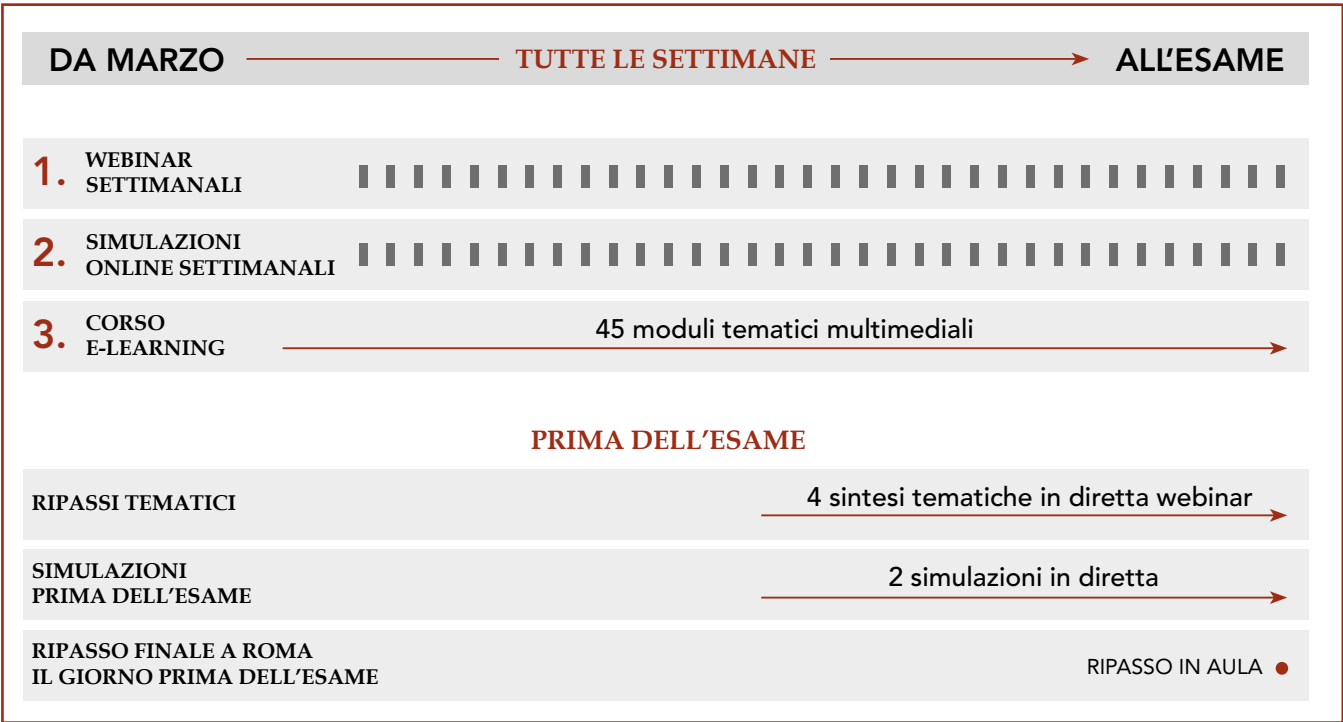

3. CORSO E-LEARNING

45 MODULI TEMATICI

PRIMA DELL'ESAME...

4 Sintesi da 3 ore

In videoconferenza di ripasso di tutte le materie

2 Simulazioni in videoconferenza

Prima dell'esame con correzione da parte dei docenti

1 giornata in aula di ripasso a Roma

Il giorno precedente all'esame

Quando si è tenuto l'esame IVASS negli anni passati?

Anno	Data esame
2024	23 ottobre
2023	12 ottobre
2022	28 settembre
2021	4-5-6-7-8 ottobre
2020	19-20-21-22-23 ottobre