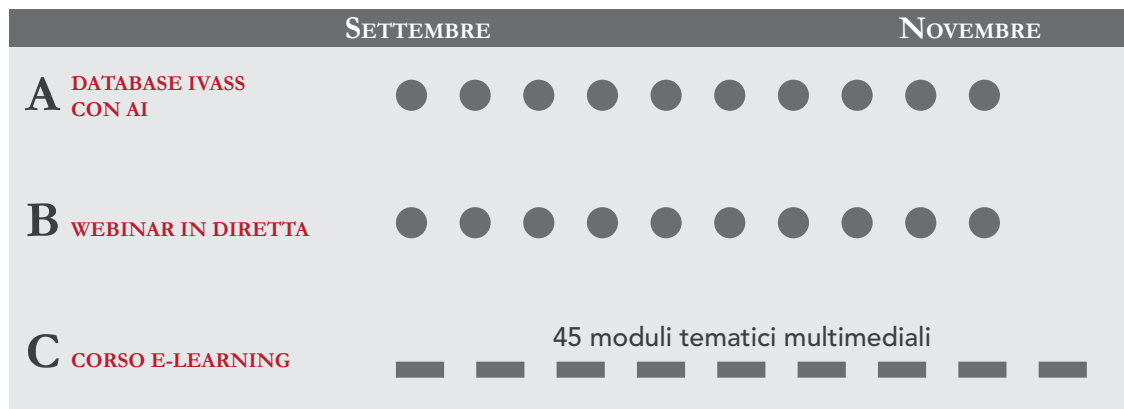

L'UNICITÀ DEL CORSO DI SCUOLA ASSICURATIVA ASSINFORM

Il metodo didattico che favorisce l'apprendimento graduale e duraturo fino all'esame.

Una preparazione programmata e costante, settimana dopo settimana, fino alla data dell'esame in qualunque momento l'IVASS lo fissi.

Interattività continua del partecipante con il sistema di **Intelligenza Artificiale** appositamente creato da Assinform per il corso.

Confronto nelle **dirette settimanali** con i docenti.

TUTTE LE SETTIMANE FINO ALL'ESAME